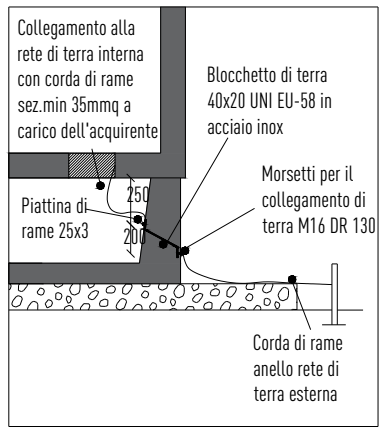

PRECABL
Sede Amministrativa
Via Casapapa 5 83029 Solofra (Av)
Sede Operativa
Via Campoceraso 83030
Torre le Nocelle (Av)
Contatti
Tel. 0825 534783 info@precabl.it www.precabl.com