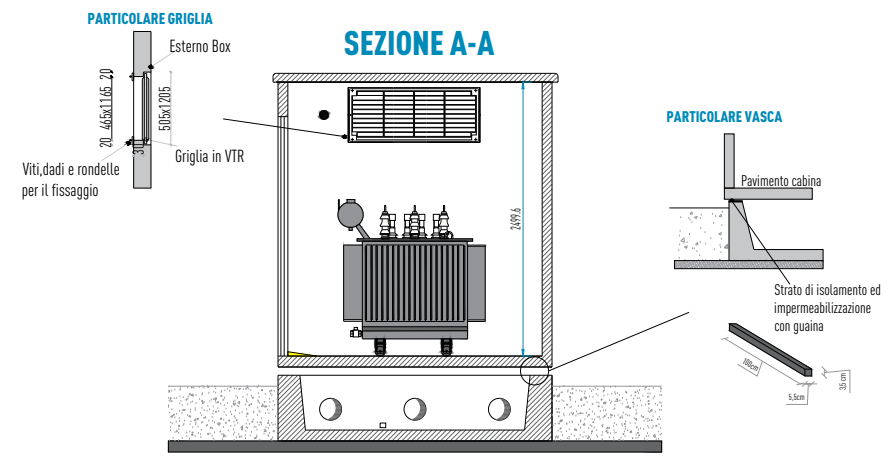

**PENSIAMO
PROGETTIAMO
PRODUCIAMO
PER
CENTIMETRO
LINEARE**

WWW.PRECABL.COM

PROGETTO
CABINA PREFABBRICATA
DG 2092 ED.03