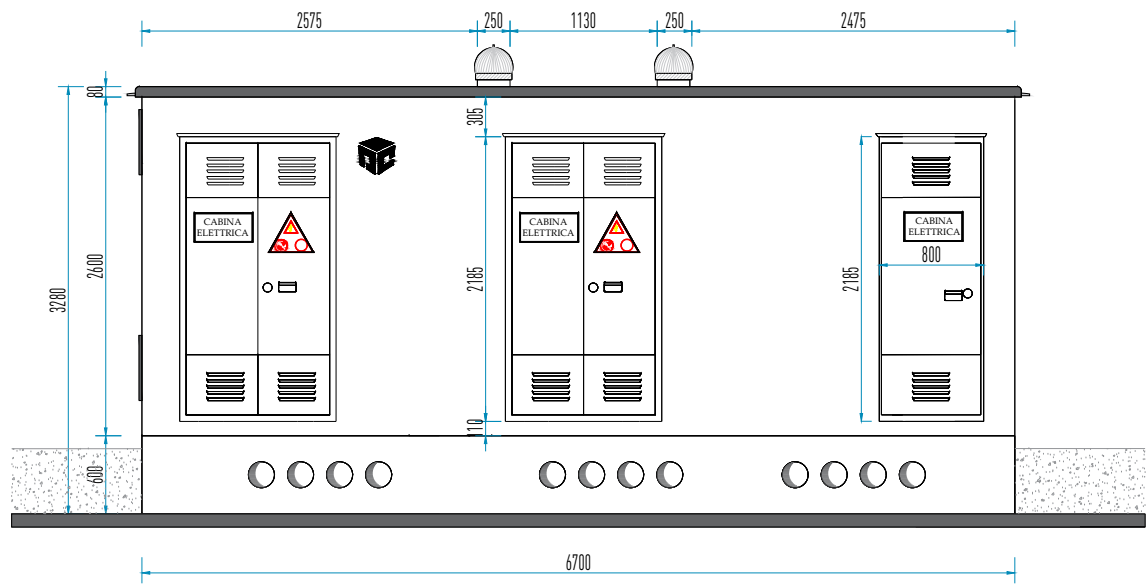

PROSPETTO ANTERIORE

Sede Amministrativa
Via Casapapa 5 83029 Solofra (Av)
Sede Operativa
Via Campoceraso 83030
Torre le Nocelle (Av)
Contatti
Tel. 0825 534783 info@precabl.it www.precabl.com