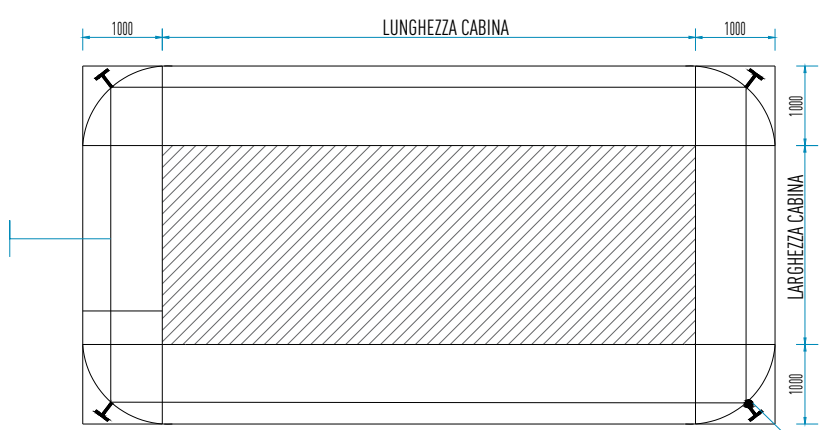

IMPIANTO DI MESSA A TERRA