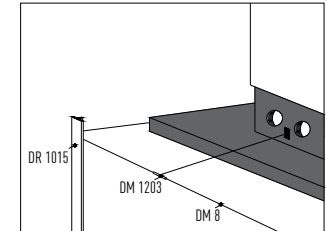

PARTICOLARE COLLEGAMENTO DI TERRA

SIGLA	DESCRIZIONE
DC 8	Conduttore a corda di rame Ø 7.56 sez 35 mmq
DM 1203	Morsetto bifilare a compressione
DR 1015	Paletto di terra in profilato di acciaio
DR 1020	Capocorda a compressione diritto per corda di rame Ø 7.56 con attacco per paletto di ferro