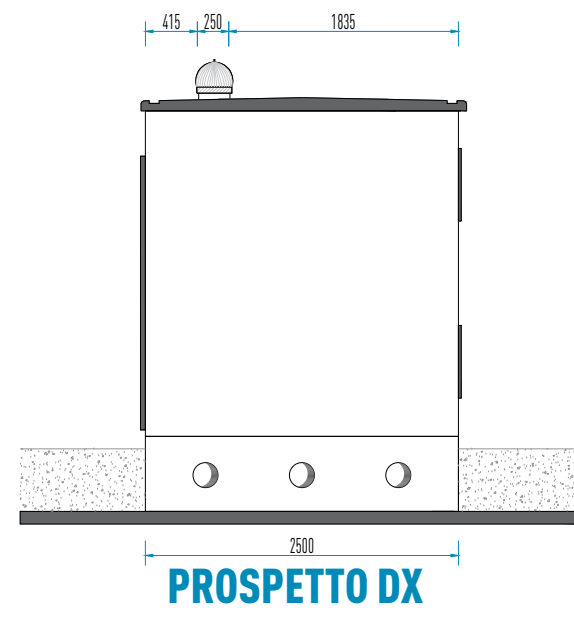

**PENSIAMO
PROGETTIAMO
PRODUCIAMO
PER
CENTIMETRO
LINEARE**

WWW.PRECABL.COM

PROGETTO
CABINA PREFABBRICATA
DG 2092 ED.03

Sede Amministrativa
Via Casapapa 5 83029 Solofra (Av)
Sede Operativa
Via Campoceraso 83030
Torre le Nocelle (Av)
Contatti
Tel. 0825 534783 info@precabl.it www.precabl.com