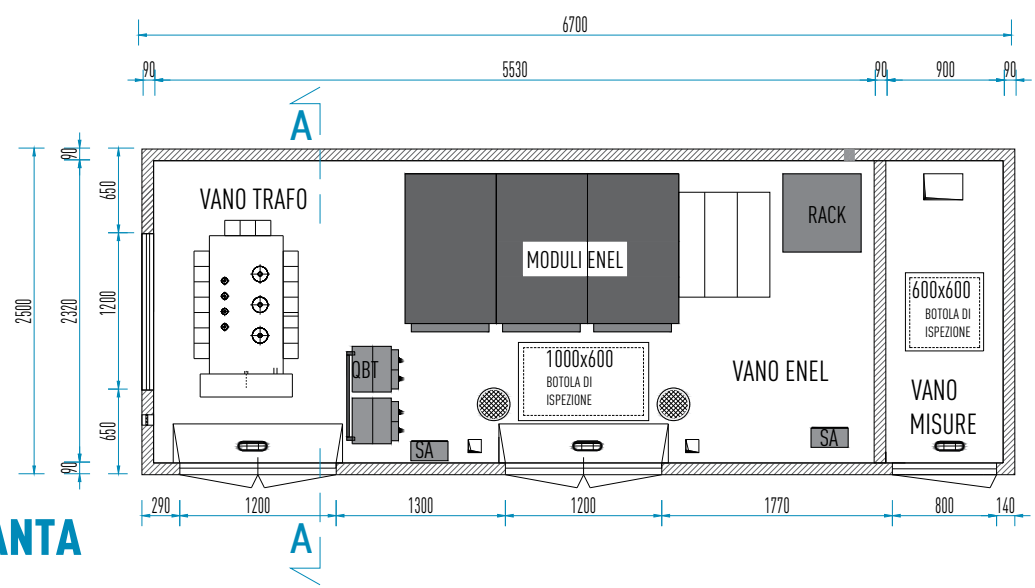

PENSIAMO
PROGETTIAMO
PRODUCIAMO
PER
CENTIMETRO
LINEARE

WWW.PRECABL.COM

PROGETTO
CABINA PREFABBRICATA
DG 2092 ED.03

PIANTA