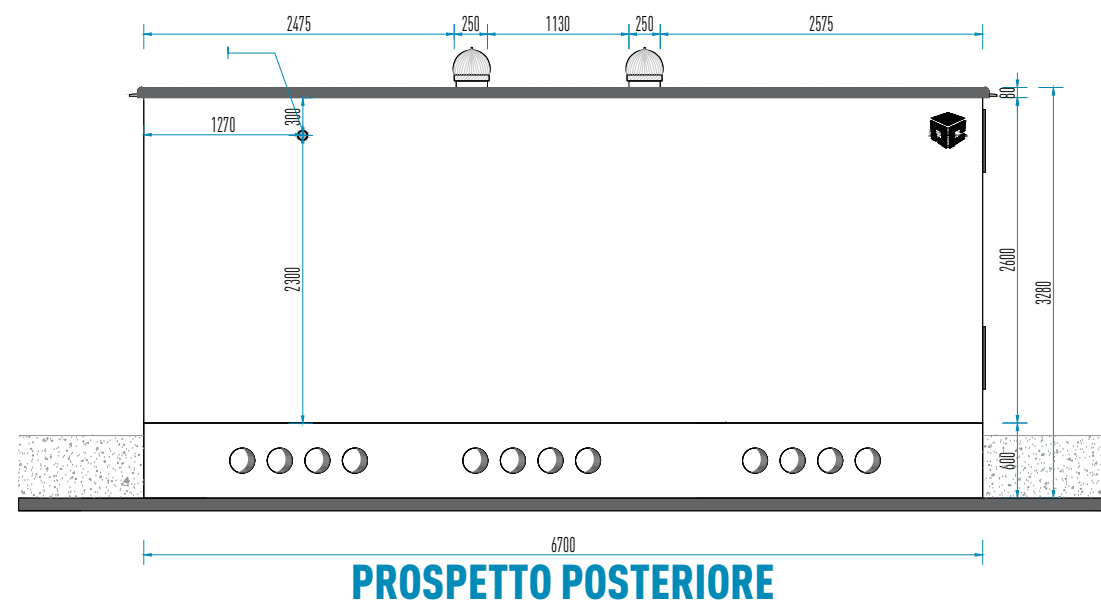

**PENSIAMO
PROGETTIAMO
PRODUCIAMO
PER
CENTIMETRO
LINEARE**

WWW.PRECABL.COM

PROGETTO
CABINA PREFABBRICATA
DG 2092 ED.03

Sede Amministrativa
Via Casapapa 5 83029 Solofra (Av)
Sede Operativa
Via Campoceraso 83030
Torre le Nocelle (Av)
Contatti
Tel. 0825 534783 info@precabl.it www.precabl.com