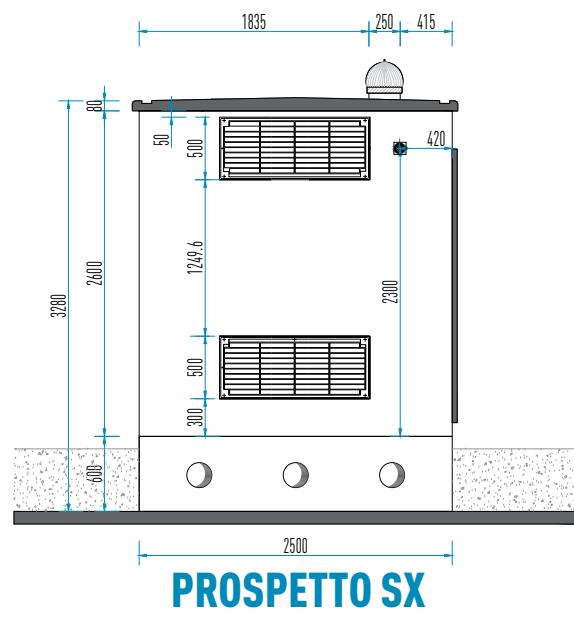

**PENSIAMO
PROGETTIAMO
PRODUCIAMO
PER
CENTIMETRO
LINEARE**

WWW.PRECABL.COM

PROGETTO
CABINA PREFABBRICATA
DG 2092 ED.03

Sede Amministrativa
Via Casapapa 5 83029 Solofra (Av)
Sede Operativa
Via Campoceraso 83030
Torre le Nocelle (Av)
Contatti
Tel. 0825 534783 info@precabl.it www.precabl.com